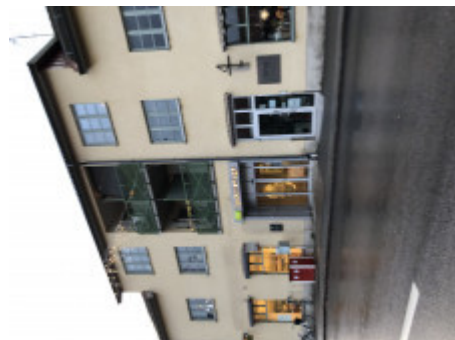

# Rådhusgatan 10 Kyrkogatan 12 Öregrund

Objektnr. Öregrund 26:10 & 26:11

Fastighet med två byggnader i centrala Öregrund. Här finns butikslokaler i markplan samt totalt 15 bostäder.

En del av bostäderna har balkong.

Byggnaden Rådhusgatan 10 uppfördes år 1994 innefattar två butikslokaler i markplan samt 10 bostäder. Hiss finns.

Byggnaden Kyrkogatan 12 uppfördes år 1953 och har fem bostäder och en lokal.

Gemensam innergård med två carportar.